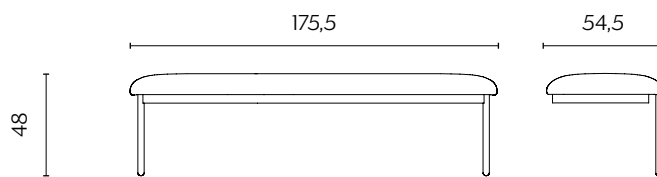

DIMENSIONI | DIMENSIONS

SCHIENA REGOLARE | STANDARD PANEL

lunghezza | width: 123 cm

larghezza | depth: 9 cm

altezza | height: 136 cm

SEDUTA REGOLARE | STANDARD BENCH

lunghezza | width: 123 cm

larghezza | depth: 54,5 cm

altezza | height: 48 cm

DIMENSIONI | DIMENSIONS

SCHIENA DESTRA | RIGHT PANEL

lunghezza | width: 123 cm

larghezza | depth: 9 cm

altezza | height: 136 cm

SEDUTA DESTRA | RIGHT BENCH

lunghezza | width: 175,5 cm

larghezza | depth: 54,5 cm

altezza | height: 48 cm

DIMENSIONI | DIMENSIONS

SCHIENA SINISTRA | LEFT PANEL

lunghezza | width: 123 cm

larghezza | depth: 9 cm

altezza | height: 136 cm

SEDUTA SINISTRA | LEFT BENCH

lunghezza | width: 175,5 cm

larghezza | depth: 54,5 cm

altezza | height: 48 cm

DIMENSIONI | DIMENSIONS

TAVOLINO | COFFEE TABLE

lunghezza | width: 38/52 cm

larghezza | depth: 38/52 cm

altezza | height: 75 cm