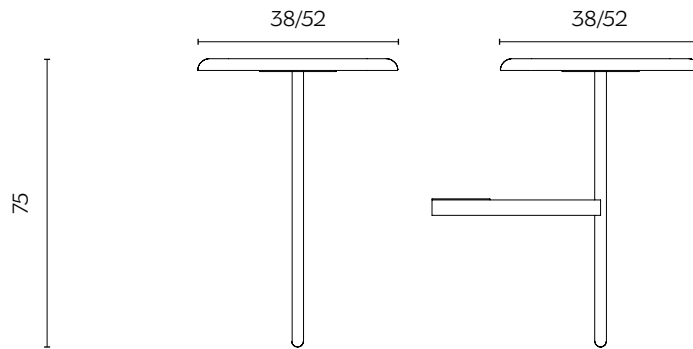

altezza | height: 48 cm

DIMENSIONI | DIMENSIONS

SCHIENA DESTRA | RIGHT PANEL

lunghezza | width: 123 cm

larghezza | depth: 9 cm

altezza | height: 136 cm

SEDUTA DESTRA | RIGHT BENCH

lunghezza | width: 175,5 cm

larghezza | depth: 54,5 cm

altezza | height: 48 cm

DIMENSIONI | DIMENSIONS

SCHIENA SINISTRA | LEFT PANEL

lunghezza | width: 123 cm

larghezza | depth: 9 cm

altezza | height: 136 cm

SEDUTA SINISTRA | LEFT BENCH

lunghezza | width: 175,5 cm

larghezza | depth: 54,5 cm

altezza | height: 48 cm

DIMENSIONI | DIMENSIONS

TAVOLINO | COFFEE TABLE

lunghezza | width: 38/52 cm

larghezza | depth: 38/52 cm

altezza | height: 75 cm

TAVOLO ANGOLO | CORNER COFFEE TABLE

lunghezza | width: 59 cm

larghezza | depth: 57 cm

altezza | height: 40,4 cm

FINITURE PIANO | TOP FINISHES

LEGNO | WOOD

Frassino
Ash

Frassino nero
Black ash