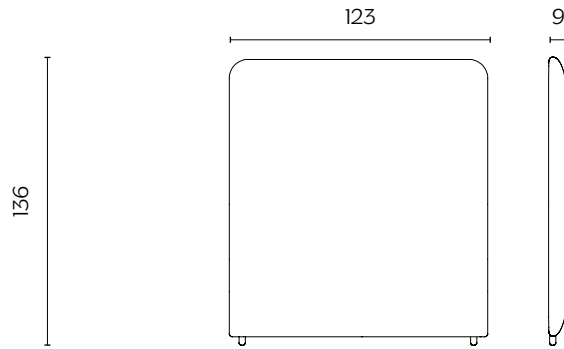

DIMENSIONI | DIMENSIONS

SCHIENA REGOLARE | STANDARD PANEL

lunghezza | width: 123 cm

larghezza | depth: 9 cm

altezza | height: 136 cm

SEDUTA REGOLARE | STANDARD BENCH

lunghezza | width: 123 cm

larghezza | depth: 54,5 cm

altezza | height: 48 cm

DIMENSIONI | DIMENSIONS

SCHIENA DESTRA | RIGHT PANEL

lunghezza | width: 123 cm

larghezza | depth: 9 cm

altezza | height: 136 cm

SEDUTA DESTRA | RIGHT BENCH

lunghezza | width: 175,5 cm

larghezza | depth: 54,5 cm

altezza | height: 48 cm

DIMENSIONI | DIMENSIONS

SCHIENA SINISTRA | LEFT PANEL

lunghezza | width: 123 cm

larghezza | depth: 9 cm

altezza | height: 136 cm

SEDUTA SINISTRA | LEFT BENCH

lunghezza | width: 175,5 cm

larghezza | depth: 54,5 cm

altezza | height: 48 cm

DIMENSIONI | DIMENSIONS

TAVOLINO | COFFEE TABLE

lunghezza | width: 38/52 cm

larghezza | depth: 38/52 cm

altezza | height: 75 cm