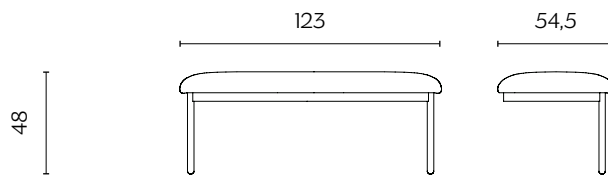

DIMENSIONI | DIMENSIONS

SCHIENA REGOLARE | STANDARD PANEL

lunghezza | width: 123 cm

larghezza | depth: 9 cm

altezza | height: 136 cm

SEDUTA REGOLARE | STANDARD BENCH

lunghezza | width: 123 cm

larghezza | depth: 54,5 cm

altezza | height: 48 cm

DIMENSIONI | DIMENSIONS

SCHIENA DESTRA | RIGHT PANEL

lunghezza | width: 123 cm

larghezza | depth: 9 cm

altezza | height: 136 cm

SEDUTA DESTRA | RIGHT BENCH

lunghezza | width: 175,5 cm

larghezza | depth: 54,5 cm

altezza | height: 48 cm

DIMENSIONI | DIMENSIONS

SCHIENA SINISTRA | LEFT PANEL

lunghezza | width: 123 cm

larghezza | depth: 9 cm

altezza | height: 136 cm

SEDUTA SINISTRA | LEFT BENCH

lunghezza | width: 175,5 cm

larghezza | depth: 54,5 cm

altezza | height: 48 cm

DIMENSIONI | DIMENSIONS

TAVOLINO | COFFEE TABLE

lunghezza | width: 38/52 cm

larghezza | depth: 38/52 cm

altezza | height: 75 cm