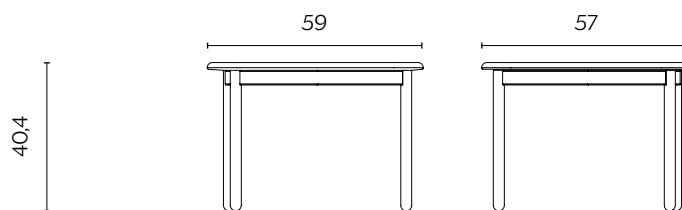

altezza | height: 48 cm

DIMENSIONI | DIMENSIONS

SCHIENA DESTRA | RIGHT PANEL

lunghezza | width: 123 cm

larghezza | depth: 9 cm

altezza | height: 136 cm

SEDUTA DESTRA | RIGHT BENCH

lunghezza | width: 175,5 cm

larghezza | depth: 54,5 cm

altezza | height: 48 cm

DIMENSIONI | DIMENSIONS

SCHIENA SINISTRA | LEFT PANEL

lunghezza | width: 123 cm

larghezza | depth: 9 cm

altezza | height: 136 cm

SEDUTA SINISTRA | LEFT BENCH

lunghezza | width: 175,5 cm

larghezza | depth: 54,5 cm

altezza | height: 48 cm

DIMENSIONI | DIMENSIONS

TAVOLINO | COFFEE TABLE

lunghezza | width: 38/52 cm

larghezza | depth: 38/52 cm

altezza | height: 75 cm

TAVOLO ANGOLO | CORNER COFFEE TABLE

lunghezza | width: 59 cm

larghezza | depth: 57 cm

altezza | height: 40,4 cm

FINITURE PIANO | TOP FINISHES

LEGNO | WOOD

Frassino
Ash

Frassino nero
Black ash