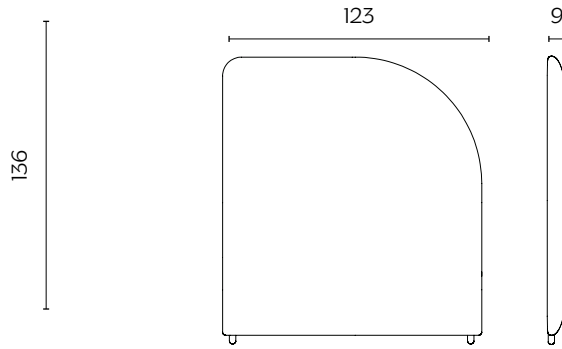

DIMENSIONI | DIMENSIONS

SCHIENA REGOLARE | STANDARD PANEL

lunghezza | width: 123 cm

larghezza | depth: 9 cm

altezza | height: 136 cm

SEDUTA REGOLARE | STANDARD BENCH

lunghezza | width: 123 cm

larghezza | depth: 54,5 cm

altezza | height: 48 cm

DIMENSIONI | DIMENSIONS

SCHIENA DESTRA | RIGHT PANEL

lunghezza | width: 123 cm

larghezza | depth: 9 cm

altezza | height: 136 cm

SEDUTA DESTRA | RIGHT BENCH

lunghezza | width: 175,5 cm

larghezza | depth: 54,5 cm

altezza | height: 48 cm

DIMENSIONI | DIMENSIONS

SCHIENA SINISTRA | LEFT PANEL

lunghezza | width: 123 cm

larghezza | depth: 9 cm

altezza | height: 136 cm

SEDUTA SINISTRA | LEFT BENCH

lunghezza | width: 175,5 cm

larghezza | depth: 54,5 cm

altezza | height: 48 cm

DIMENSIONI | DIMENSIONS

TAVOLINO | COFFEE TABLE

lunghezza | width: 38/52 cm

larghezza | depth: 38/52 cm

altezza | height: 75 cm