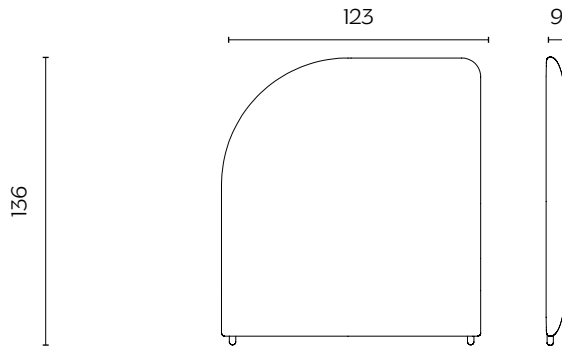

DIMENSIONI | DIMENSIONS

SCHIENA REGOLARE | STANDARD PANEL

lunghezza | width: 123 cm

larghezza | depth: 9 cm

altezza | height: 136 cm

SEDUTA REGOLARE | STANDARD BENCH

lunghezza | width: 123 cm

larghezza | depth: 54,5 cm

altezza | height: 48 cm

DIMENSIONI | DIMENSIONS

SCHIENA DESTRA | RIGHT PANEL

lunghezza | width: 123 cm

larghezza | depth: 9 cm

altezza | height: 136 cm

SEDUTA DESTRA | RIGHT BENCH

lunghezza | width: 175,5 cm

larghezza | depth: 54,5 cm

altezza | height: 48 cm

DIMENSIONI | DIMENSIONS

SCHIENA SINISTRA | LEFT PANEL

lunghezza | width: 123 cm

larghezza | depth: 9 cm

altezza | height: 136 cm

SEDUTA SINISTRA | LEFT BENCH

lunghezza | width: 175,5 cm

larghezza | depth: 54,5 cm

altezza | height: 48 cm

DIMENSIONI | DIMENSIONS

TAVOLINO | COFFEE TABLE

lunghezza | width: 38/52 cm

larghezza | depth: 38/52 cm

altezza | height: 75 cm