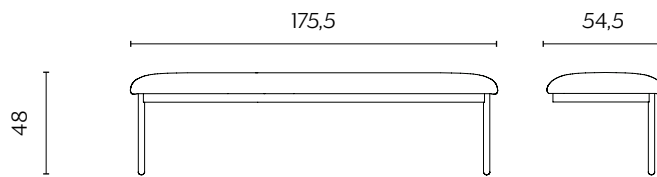

DIMENSIONI | DIMENSIONS

SCHIENA REGOLARE | STANDARD PANEL

lunghezza | width: 123 cm

larghezza | depth: 9 cm

altezza | height: 136 cm

SEDUTA REGOLARE | STANDARD BENCH

lunghezza | width: 123 cm

larghezza | depth: 54,5 cm

altezza | height: 48 cm

DIMENSIONI | DIMENSIONS

SCHIENA DESTRA | RIGHT PANEL

lunghezza | width: 123 cm

larghezza | depth: 9 cm

altezza | height: 136 cm

SEDUTA DESTRA | RIGHT BENCH

lunghezza | width: 175,5 cm

larghezza | depth: 54,5 cm

altezza | height: 48 cm

DIMENSIONI | DIMENSIONS

SCHIENA SINISTRA | LEFT PANEL

lunghezza | width: 123 cm

larghezza | depth: 9 cm

altezza | height: 136 cm

SEDUTA SINISTRA | LEFT BENCH

lunghezza | width: 175,5 cm

larghezza | depth: 54,5 cm

altezza | height: 48 cm

DIMENSIONI | DIMENSIONS

TAVOLINO | COFFEE TABLE

lunghezza | width: 38/52 cm

larghezza | depth: 38/52 cm

altezza | height: 75 cm